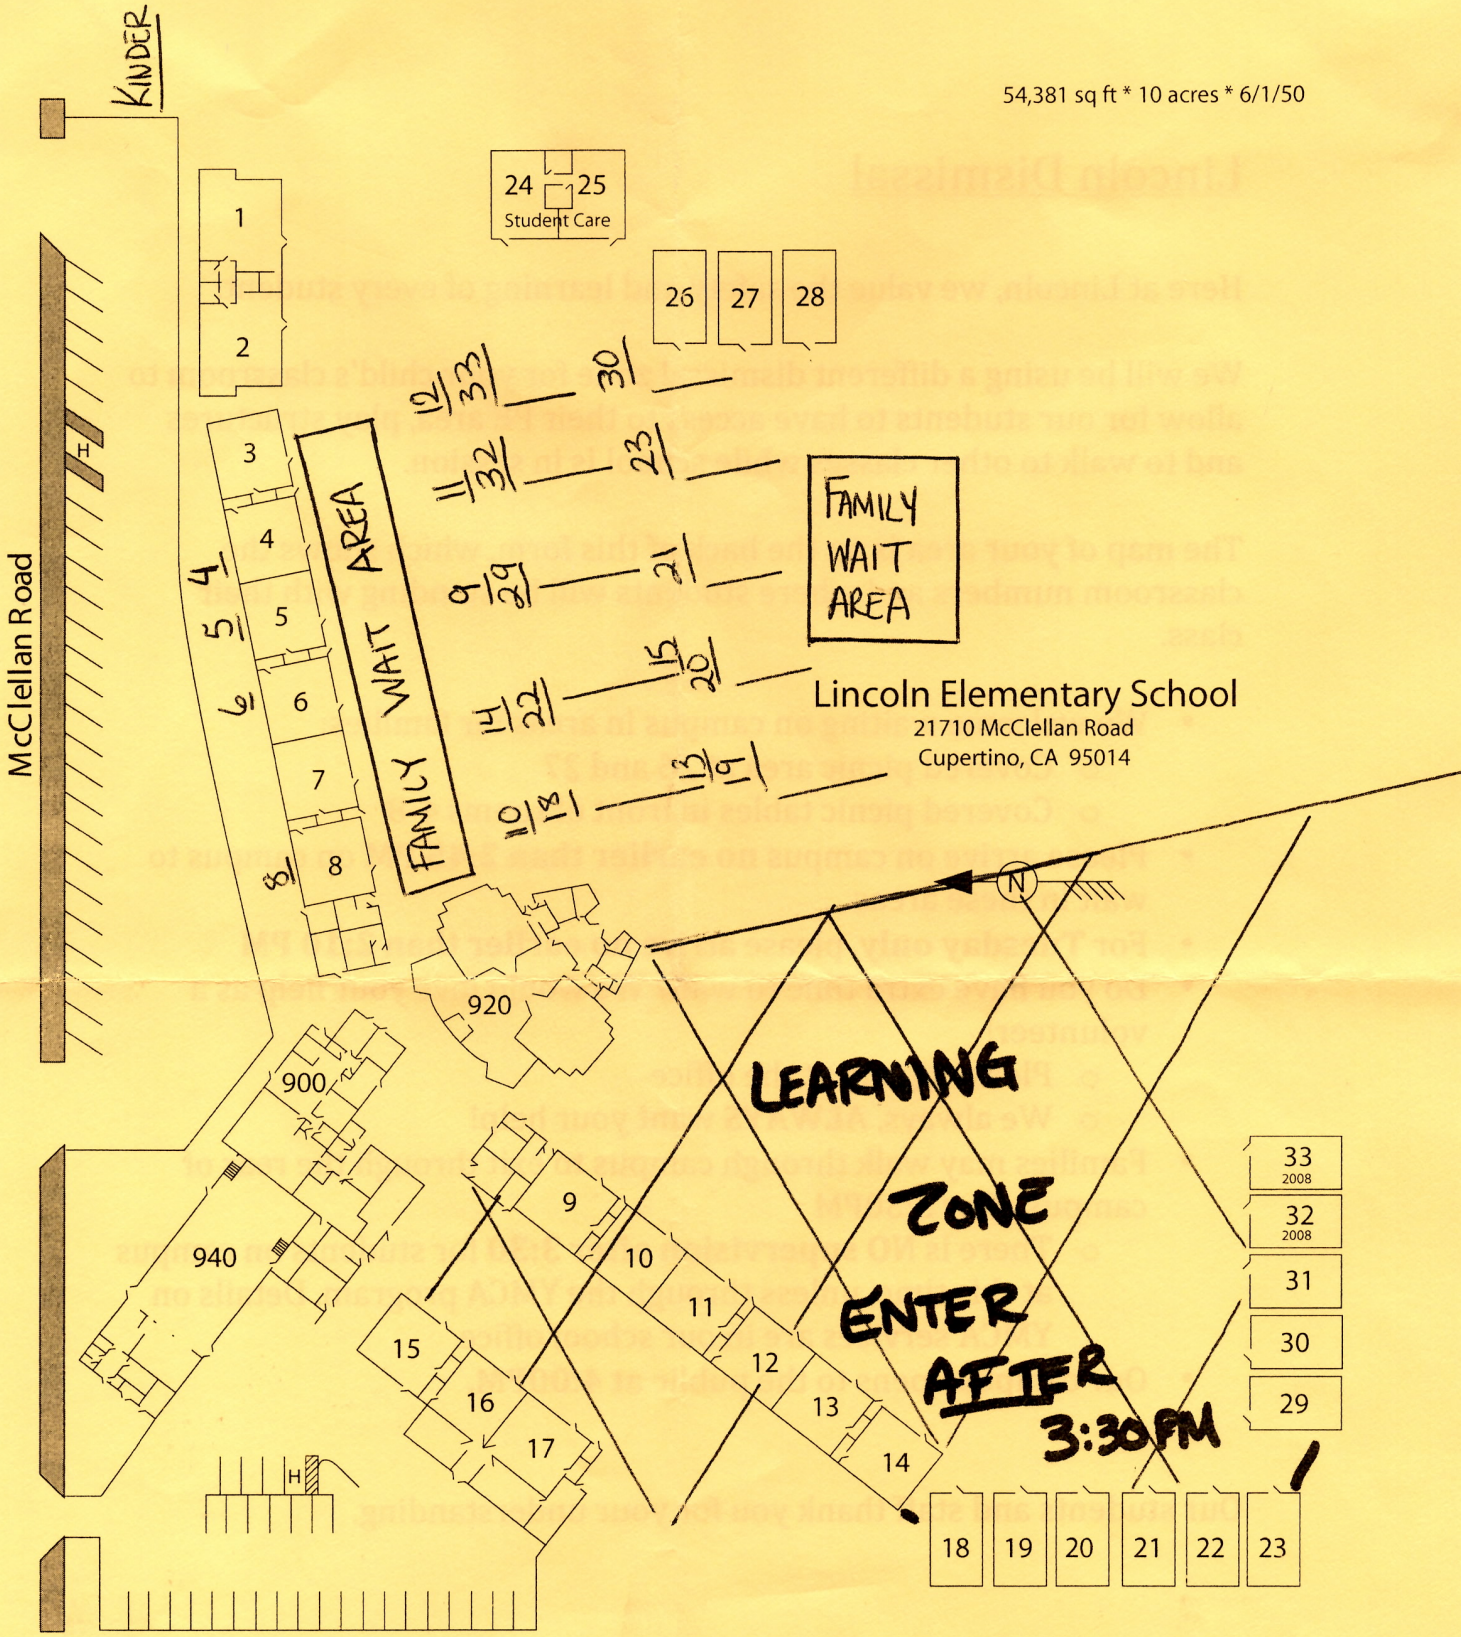

林肯小学放学新规定

在林肯小学，安全和学习同样受到重视。

為了給林肯小学一個更加安全的学习环境，我們將使用不同的放学区域，以便於學生們在放学前使用体育课教学区、室外游戏设备和进入其它教室上课。

本通知背后的地图中标有各班教室号和放学時各班學生所站的位置。

- 請來接孩子的家長們在以下区域等待孩子放学：
 - 有棚顶覆盖的 **26 和 27 号**用餐区域
 - 有棚顶覆盖 **4 号~8 号**教室所属餐桌
- 請在周一、三、四、五的**下午 2:45** 以后，**周二的下午 2:10** 之后进入校园，在指定的区域等候孩子放学。
- 如果您的时间允许，我们欢迎家长参与，担任义工！
 - 請熱心的家长到办公室报名！
 - **我们非常需要您的帮助！**
- 下午 3:30 后家長和同学方可穿過校园，從校园后方的出口离校
 - **下午 3:30** 以后校园内除了 YMCA 课后服务中心之外，**不再有老師監护孩子**。對 YMCA 课后服務感興趣的家長，請到办公室咨询詳情。
- 林肯小学的校园在每天下午 4 点后對公众开放。

全体学生和教工感谢您的理解!

Lincoln Elementary School
 21710 McClellan Road
 Cupertino, CA 95014